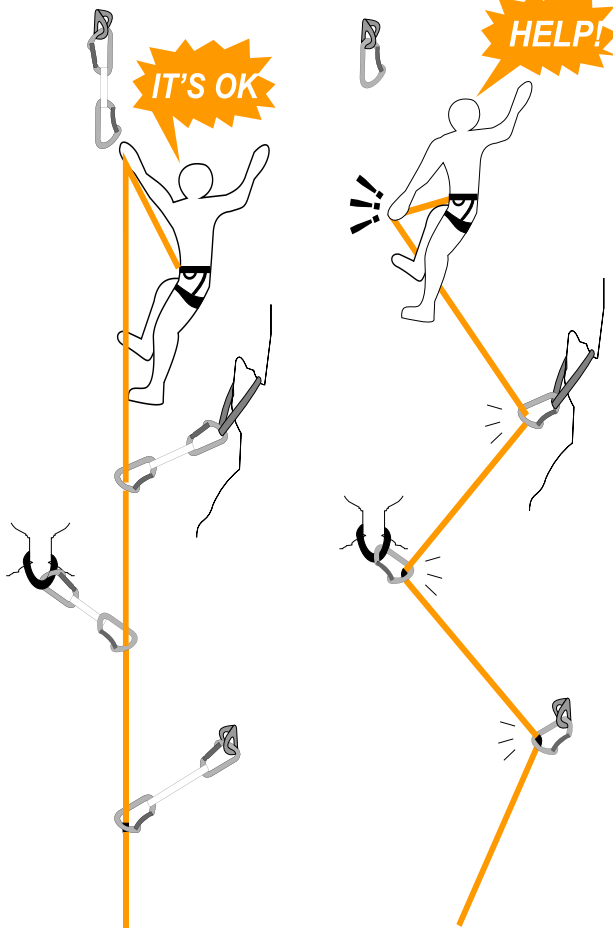

Quickdraw sling 16/25mm

C2087

Quickdraw sling for your own easy quickdraw assembly.

CE 1019
EN 566

Material
Materiál  PAD

Weight
Váha  12 g/11cm
0.42 oz/11cm

Strength
Pevnosť  22 kN

Length
Délka  11cm

Reading and understanding instruction for use are required to use this product!
Bez důkladného pročetí a pochopení návodu k použití nepoužívejte tento výrobek

- width : 16/25mm
- color: blue/yellow
- quickdraw sling with variable webbing width for easy grab

Fixation of elastic "O ring" on the quickdraw set.

singing rock

Let's rock!