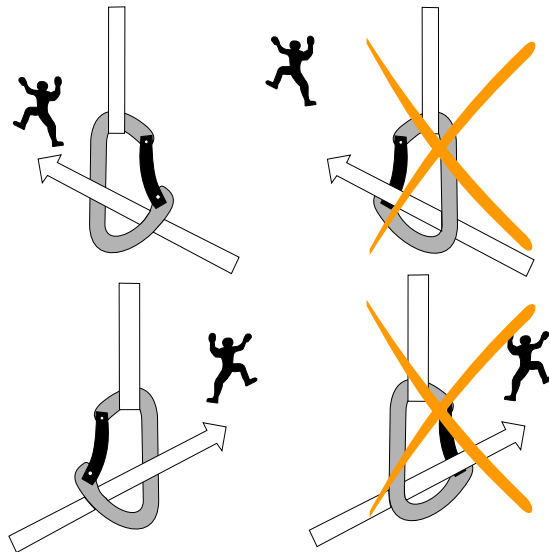

Quickdraw sling 16/25mm

C2087

Quickdraw sling for your own easy quickdraw assembly.

CE 1019
EN 566

Material
Materiál  PAD

Weight
Váha  12 g/11cm
0.42 oz/11cm

Strength
Pevnosť  22 kN

Length
Délka  11cm

Reading and understanding instruction for use are required to use this product!
Bez důkladného pročetí a pochopení návodu k použití nepoužívejte tento výrobek

- width : 16/25mm
- color: blue/yellow
- quickdraw sling with variable webbing width for easy grab

Fixation of elastic "O ring" on the quickdraw set.

singing rock

Let's rock!