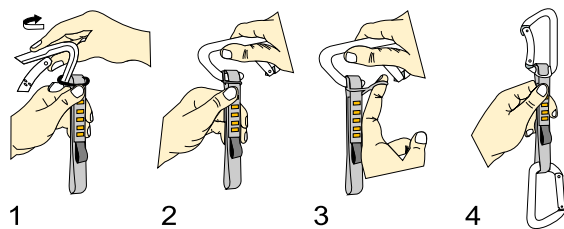

Quickdraw sling 16/25mm

C2087

Quickdraw sling for your own easy quickdraw assembly.

CE 1019
EN 566

Material
Materiál  PAD

Weight
Váha  12 g/11cm
0.42 oz/11cm

Strength
Pevnosť  22 kN

Length
Délka  11cm

Reading and understanding instruction for use are required to use this product!
Bez důkladného pročetí a pochopení návodu k použití nepoužívejte tento výrobek

- width : 16/25mm
- color: blue/yellow
- quickdraw sling with variable webbing width for easy grab

Fixation of elastic "O ring" on the quickdraw set.

singing rock

Let's rock!