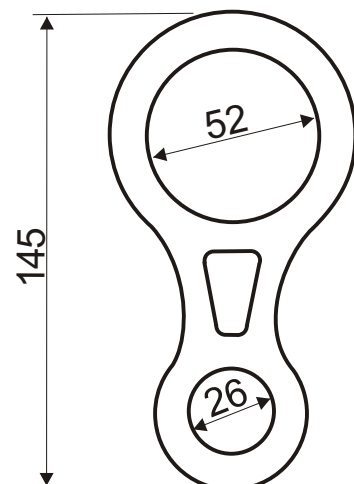

Technical data

singing rock

Let's rock!