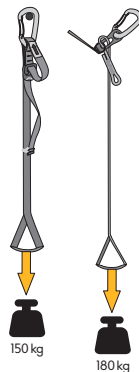

**FOOTER II**  
**FOOTER II COMPLETE**

right position of carabiner  
správné umístění karabiny

**FOOTER XP**

**FOOTER II**  
**FOOTER II COMPLETE**

extending the tether  
prodloužení popruhu

**FOOTER XP**

connection with hand  
ascender  
připevnění k blokantu

shortening the tether  
zkrácení popruhu

	FOOTER II	FOOTER II C.	FOOTER XP
weight   hmotnost	115 g	145 g	90 g
min. length   min. délka	40 cm	40 cm	30 cm
max. length   max. délka	140 cm	140 cm	170 cm
max. load   nosnost	150 kg	150 kg	180 kg