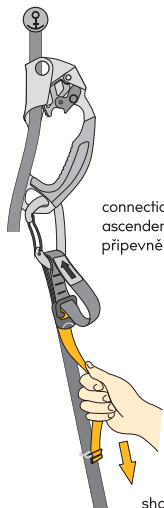

### Nastavitelný stoupačí popruh pro technické lezení.

Nejedná se o OOP (osobní ochranný prostředek). Nesmí být použit jako součást systému zachycení pádu.

**FOOTER II**  
**FOOTER II COMPLETE**

right position of carabiner  
správné umístění karabiny

**FOOTER XP**

**FOOTER II**  
**FOOTER II COMPLETE**

extending the tether  
prodloužení popruhu

**FOOTER XP**

connection with hand  
ascender  
připevnění k blokantu