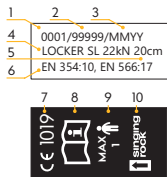

Conformity assessment | Posouzení shody:

Conformity to type | Shoda s typem:

EU declaration of conformity available on:

EU prohlášení o shodě naleznete na:

www.singingrock.com

CE 1019

EN 566:17

EN 354:10

singing
rock®