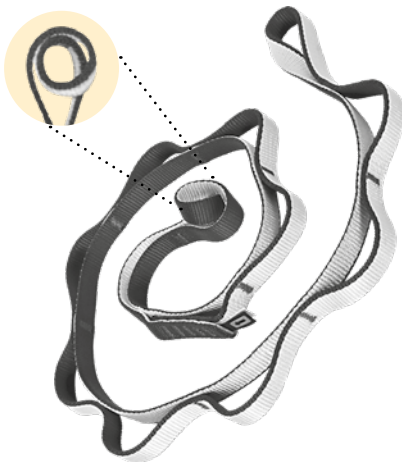

SAFETY CHAIN

EN Reading and understanding instruction for use are required to use this product.

EN 3 years guarantee.

CZ 3 roky záruka.

DE 3 Jahre Garantie.

FR La garantie de 3 ans.

ES 3 años de garantía.

ver. 116597022563 0722

SINGING ROCK s.r.o.

Poniklá 317 • 514 01 Poniklá • Czech Republic

Tel. +420 481 585 007 • email: info@singingrock.cz

www.singingrock.com

[singingrock.page](https://www.facebook.com/singingrock.page)

[singingrock_official](https://www.instagram.com/singingrock_official)