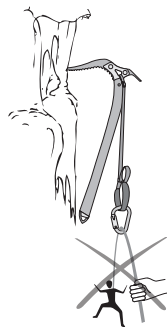

FIX PLUS

FIX

adjustable leash for ICE AXE
nastavitelné poutko pro CEPÍN

www.singingrock.com

Adjustable leash for ICE AXE

Nastavitelné poutko pro CEPÍN

1

2

3

connection to ice axe
připojení k cepínu

FIX

MAX 100 kg

FIX PLUS

MAX 100 kg

strenght
pevnost

NOT FOR BELAYING
NEPOUŽÍVAT PRO JIŠTĚNÍ